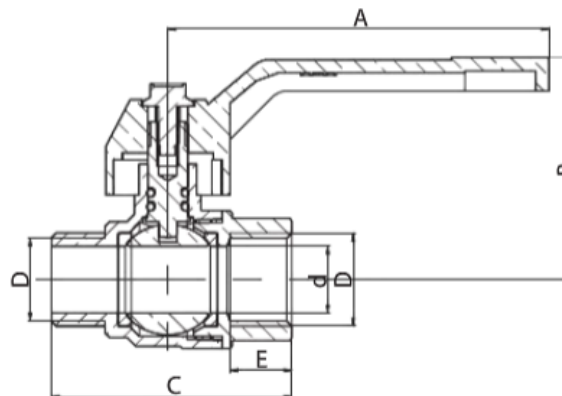

Modello **VL20**

VALVOLA A SFERA MASCHIO-FEMMINA A LEVA LUNGA

Codice	D	d	A	B	C	E
VL20FFG02	1/4"	8	75	31	44	11
VL20FFG03	3/8"	10	75	33	45	11
VL20FFG04	1/2"	15	90	49	54	14
VL20FFG06	3/4"	20	90	50	62	15
VL20FFG07	1"	25	120	65	73	17
VL20FFG08	1" 1/4	32	120	70	85	18
VL20FFG09	1" 1/2	40	150	80	96	20
VL20FFG10	2"	49	150	87	110	21